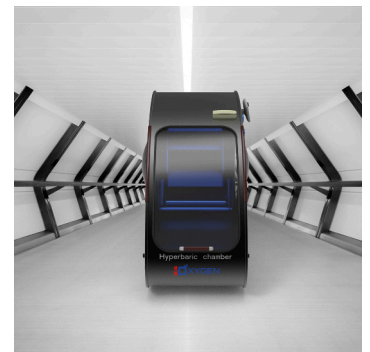

Boost Your Health and Energy Levels

H130

- Stationäre Kammer mit optionalen Massagesitz und TV
- Massage + HBOT Behandlung in einem Gerät
- Druckstufen einstellbar 1,6 / 1,8 / 2,0 Bar
- Liefert bis zu 93% Sauerstoff unter Verwendung unserer speziellen Atemmaske
- Kann auch ohne Sauerstoffmaske mit ca. 50% Sauerstoffkonzentration eingesetzt werden
- Geringer Platzbedarf
- Einfaches Ein- und Aussteigen
- USB Ladeeinrichtung
- Automatische computergesteuerte Druck und Sauerstoffversorgung
- Sprechanlage
- Ambiente Beleuchtung
- Optional: Touchscreen Steuerung
- Zentrale Verwaltung von mehreren Geräten
- Handy App zur Steuerung, Anwendungsdokumentation und Abrechnung

Technische Daten:

Druck	1.5ATA-1.6ATA (7psi-8.5psi)
Material	Edelstahl + PC- Kunststoff
Maße	L200*W76*H130 cm
Gewicht	230KG
Typ	sitzend

Verpackung & Lieferung

Lieferung auf Palette, Speditionsversand