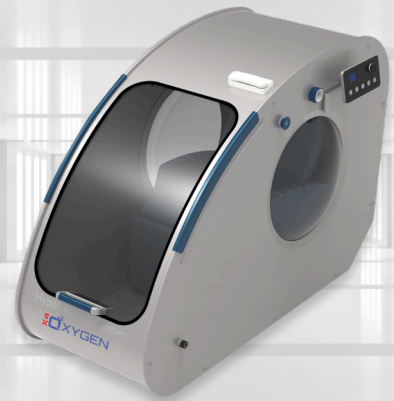

Boost Your Health and Energy Levels

H130

- Stationäre Kammer mit optionalen Massagesitz und TV
- Massage + HBOT Behandlung in einem Gerät
- Druckstufen einstellbar 1,6 / 1,8 / 2,0 Bar
- Liefert bis zu 93% Sauerstoff unter Verwendung unserer speziellen Atemmaske
- Kann auch ohne Sauerstoffmaske mit ca. 50% Sauerstoffkonzentration eingesetzt werden
- Geringer Platzbedarf
- Einfaches Ein- und Aussteigen
- USB Ladeeinrichtung
- Automatische computergesteuerte Druck und Sauerstoffversorgung
- Sprechanlage
- Ambiente Beleuchtung
- Optional: Touchscreen Steuerung
- Zentrale Verwaltung von mehreren Geräten
- Handy App zur Steuerung, Anwendungsdokumentation und Abrechnung

Technische Daten:

Druck	1.5ATA-1.6ATA (7psi-8.5psi)
Material	Edelstahl + PC- Kunststoff
Maße	L200*W76*H130 cm
Gewicht	230KG
Typ	sitzend

Verpackung & Lieferung

Lieferung auf Palette, Speditionsversand